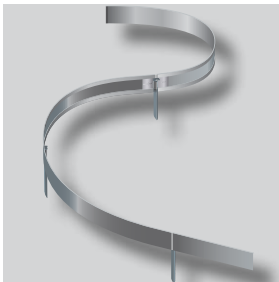

ND GARDLINER® StaalLight