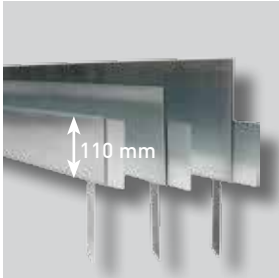

TECHNISCHE SPECIFICATIE

ND GARDLINER® StaalLight 110V Kantopsluitingssysteem

ND GARDLINER® StaalLight

Een duurzaam en buigbaar metalen kantopsluitingssysteem met een hoogte van 110 mm als blijvende afgrenzing tussen beplante en vegetatievrije zones / verhardingen in een tuin of park.

Met de aardnagels en de bevestigingselementen worden de profielen in de volle grond bevestigd. Het verbindingselement dient als aardnagelhouder en verbindt de losse profielen met elkaar. Twee aardnagels / bevestigingselementen per meter profiel.

Toepassing

- Grind- / splitpaden, niet openbaar
- Halfverhardingen, niet openbaar
- Boomschorspaden
- Siervijverranden tot 10 cm diepte
- Gazon, perken
- Grind langs gebouwen

Eigenschappen

- Materiaal: verzinkt staal
- Inclusief aardnagels (40 stuks) en bevestigingselementen (40 stuks)
- Dikte: 0,9 mm

ND GARDLINER® StaalLight 110V

Product	Afmetingen (L x B x H)	Leveringsvorm
ND GARDLINER® StaalLight 110V	ca. 2.000 x 3 x 110 mm	ca. 20 m, 10 stuks/pakket

ND GARDLINER® StaalLight