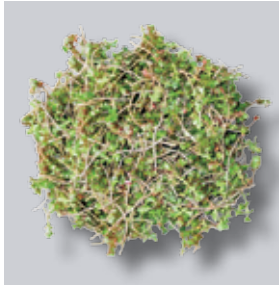

TECHNISCHES DATENBLATT

ND Sedumsprossen

ND Sedumsprossen

Die ND Sedumsprossen sind im Freiland in unserer eigenen Gärtnerei "Sedumdirect" gewachsen. Die Sprossen sind abgehärtet, haben eine hohe Qualität und bestehen aus einer Mischung von minimal 5 verschiedenen Sedum-Arten.

Anwendung

Die ND Sedumsprossen - Sedum sind eine Komponente des Nophadrain Gründachsystems Extensiv.

Produkteigenschaften

- Sedum-Arten: minimal 5

Produkt	Abmessungen (H)	Lieferform
ND Sedumsprossen	ca. 20 mm	ab ca. 1 kg, Sack